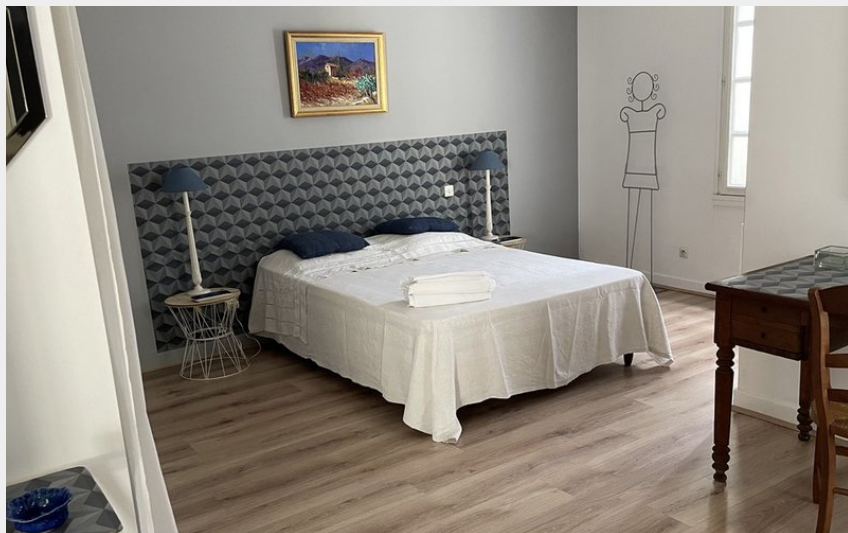

LA GENE BriERA

Carcassonnais

Attribution : GENE BriERA CHBRE A

Villa située aux portes de Carcassonne avec un jardin de 5000 m², dans un environnement très calme et en pleine pinède sans aucun vis à vis. Villa ,type Mas Provençal, de 215 m². Très grandes terrasses ensoleillées. Belle piscine privée (11x6m). Salon de jardin, transats et plancha. Villa composée d'un mobilier contemporain. Grand séjour salle à manger donnant sur les terrasses par deux grandes baies vitrées. Cuisine entièrement équipée de grand standing. Salle de jeux enfants, bureau et coin lecture. Parking sécurisé pour les voitures dans la propriété. Gite conseillé pour 8 à 10 personnes. WIFI disponible partout.

Useful information

Category : Accommodation

Type : Rental Accommodation

Description

It is a ground floor building that comprises a small living room-kitchen (12m²), WC, 2 bedrooms with 1 double bed and 2 single beds. Each bedroom has a shower room en suite. End of stay cleaning is available on request. The electric heating is charged as a supplement. This gîte is recommended for 2 adults and 2 children.