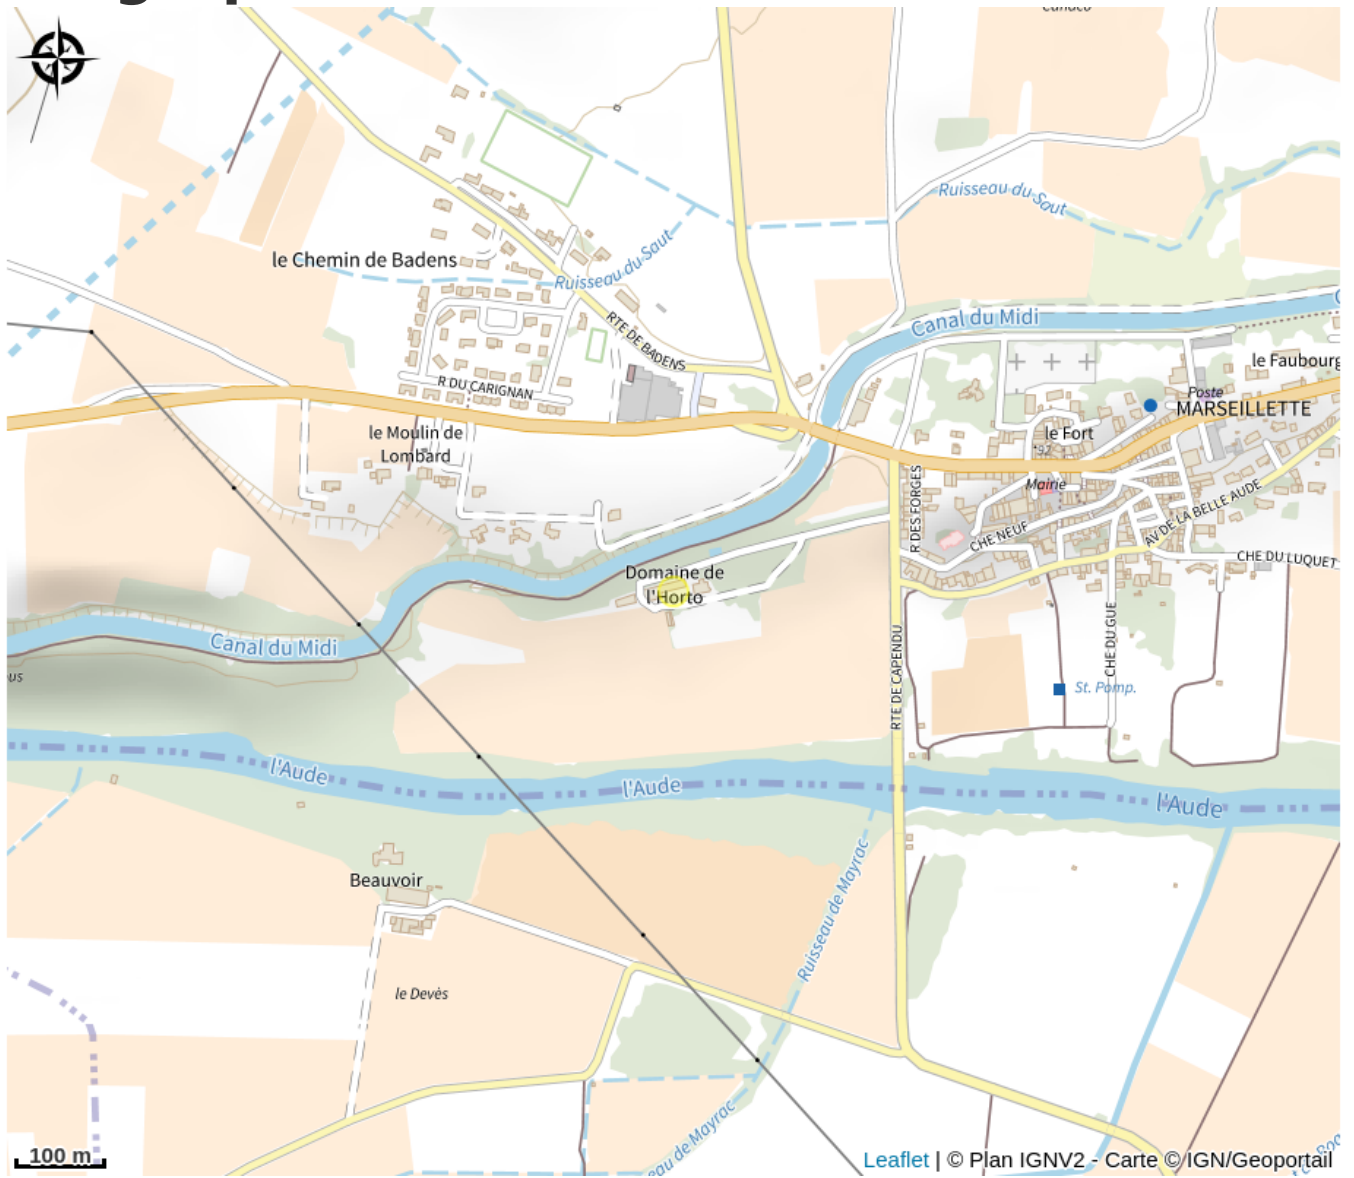

GITE DE L'HORTO

Alaric

Attribution : GITE DE L'HORTO

Useful information

Category : Accommodation

Type : Rental Accommodation

Description

Grand gîte familial situé sur un domaine viticole avec piscine 12 x 6 des propriétaires à disposition. Coin barbecue dans le jardin et parking auto dans la cour. Le domaine se trouve au bord du Canal du Midi au milieu des vignes, exposé plein sud avec vue sur la montagne d'Alaric. Nombreuses balades pédestres et parcours VTT sur place. Petits commerces au village, Carcassonne et la Cité Médiévale à 17 km.

Geographical location

All useful information

Contact

Téléphone fixe :
+33 4 68 79 80 14

Téléphone portable :
+33 6 98 67 13 94

Adresse :
11800 MARSEILLETTE
sylvainguillon@sfr.fr