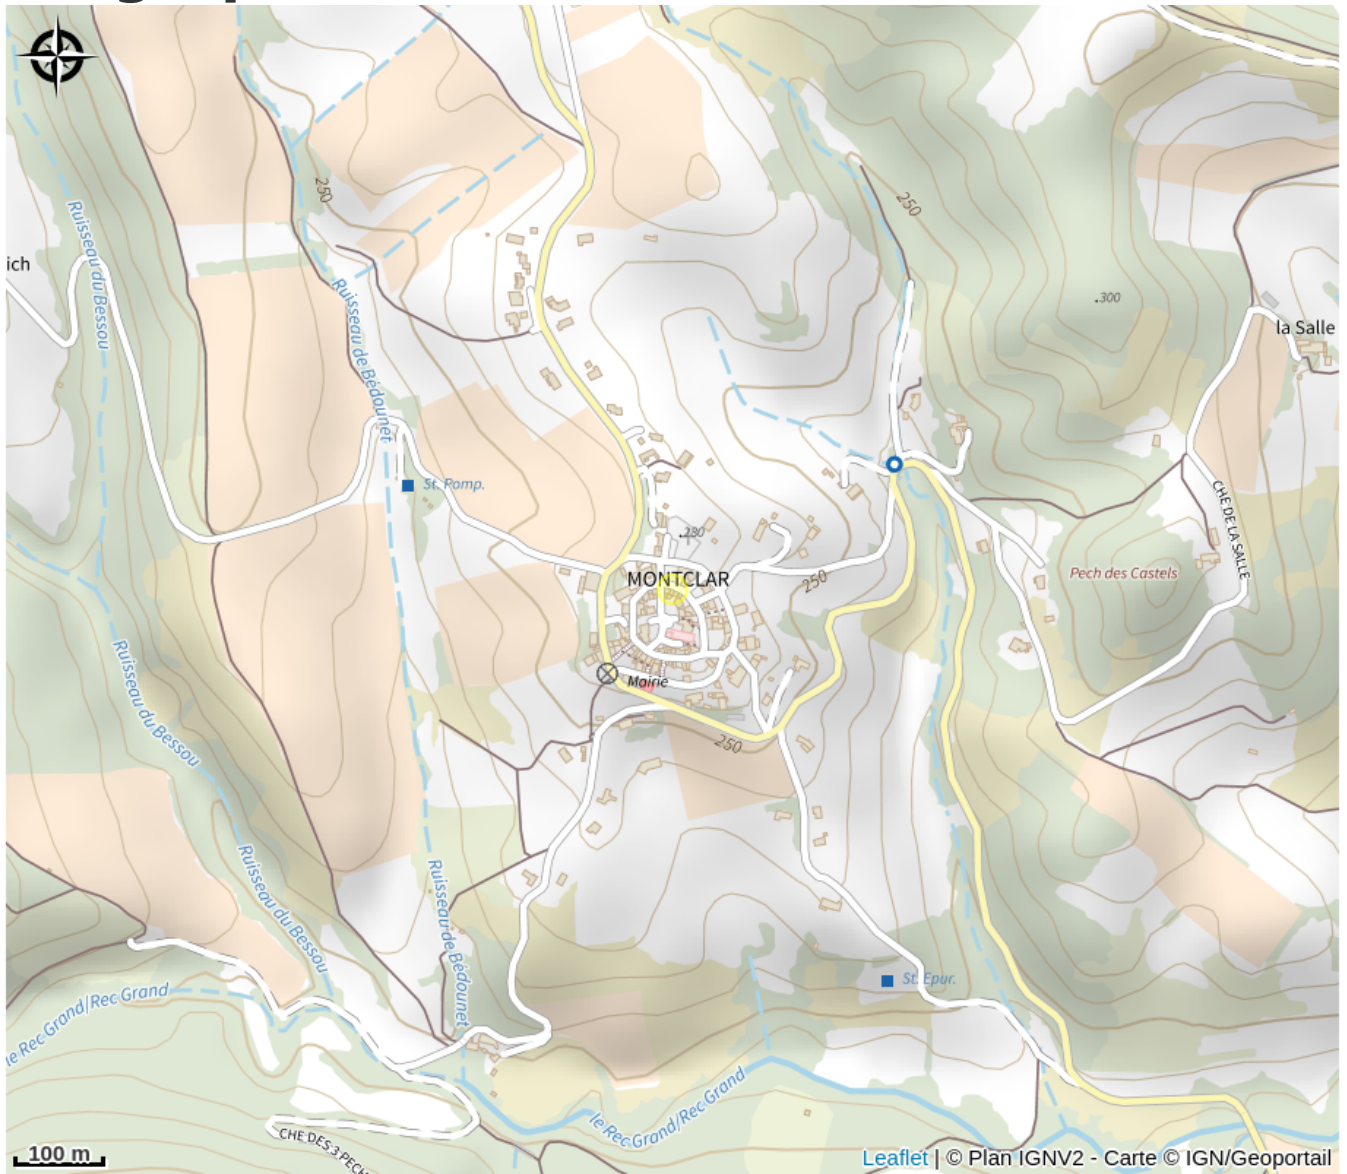

Geographical location