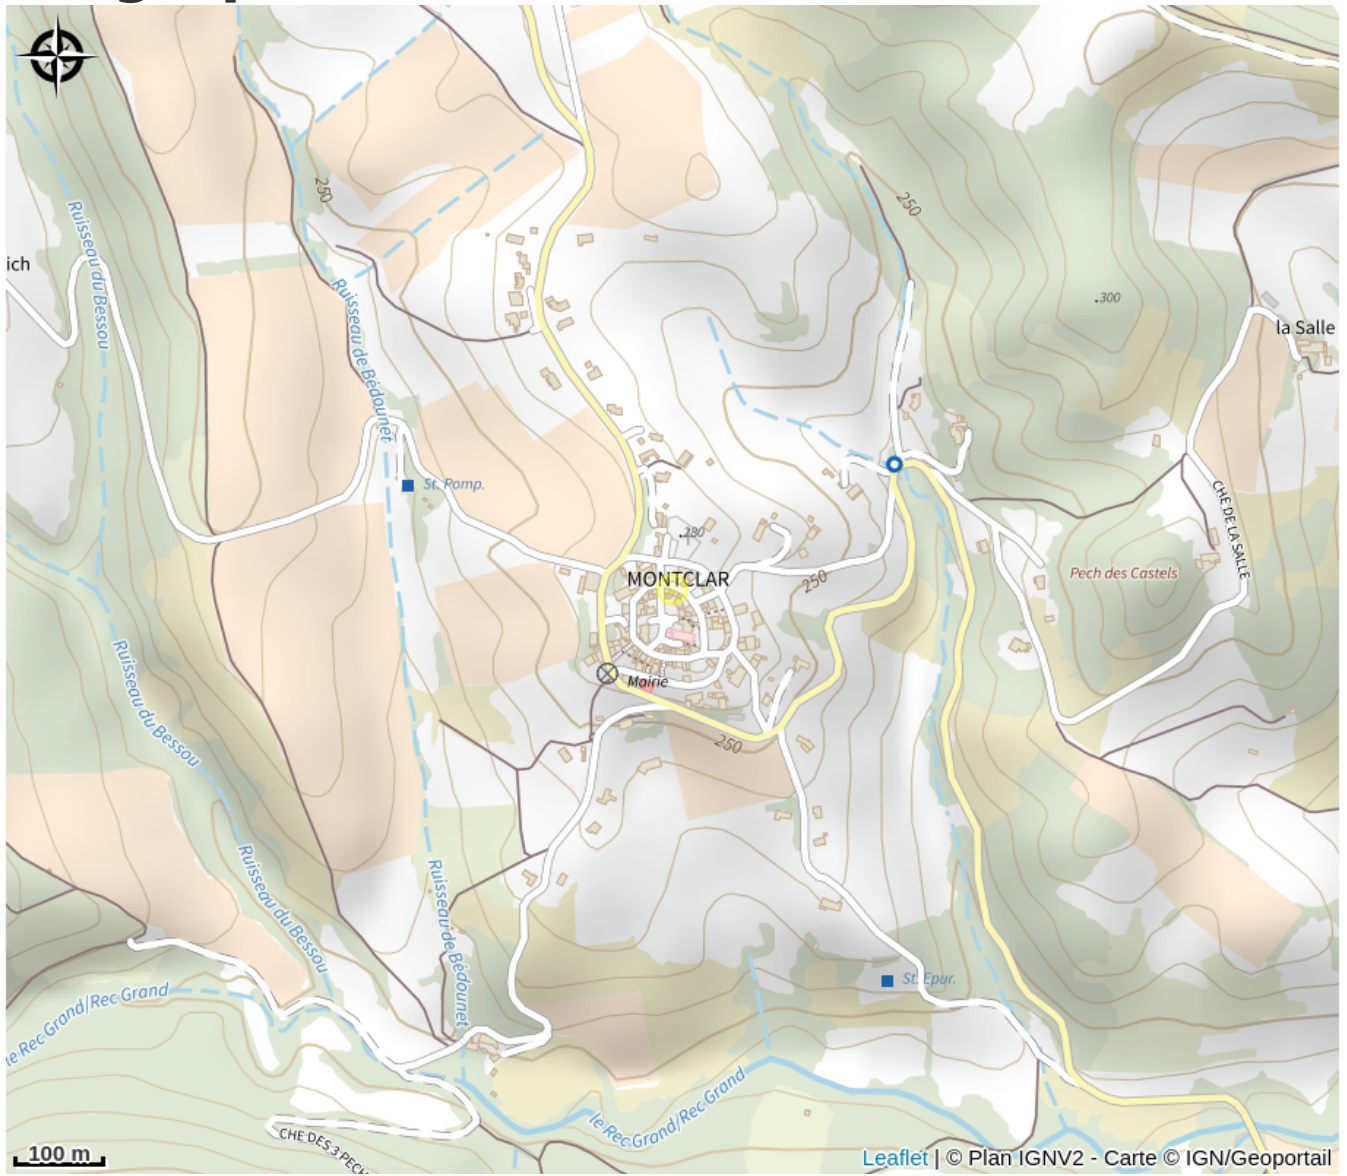

Geographical location