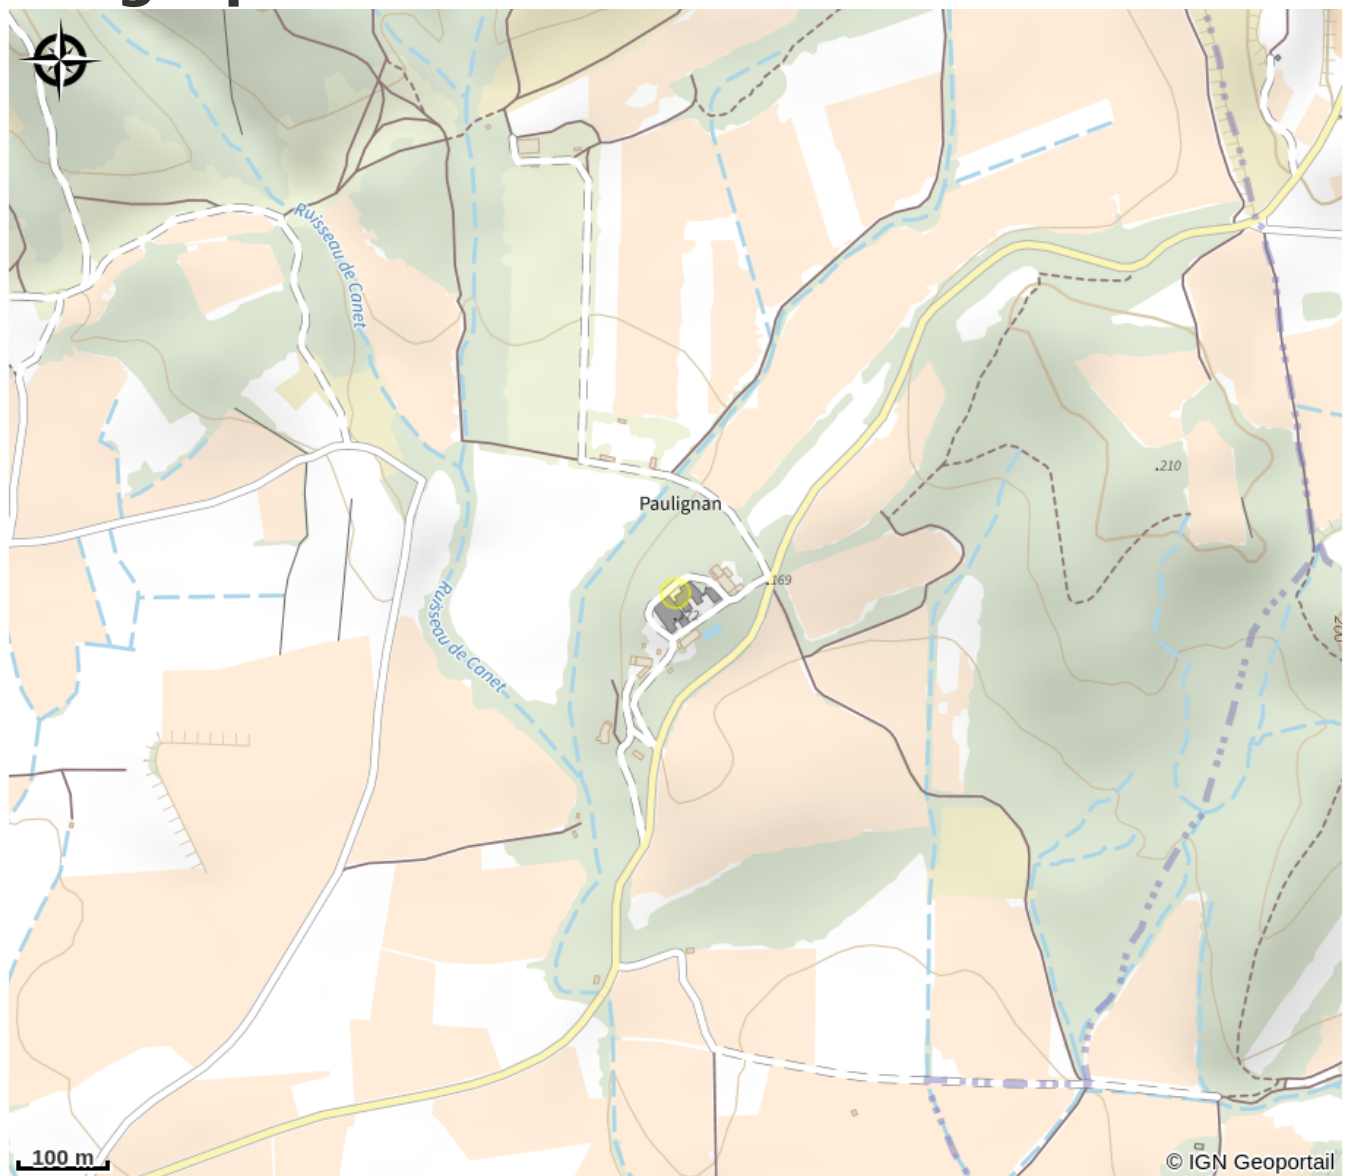

Geographical location