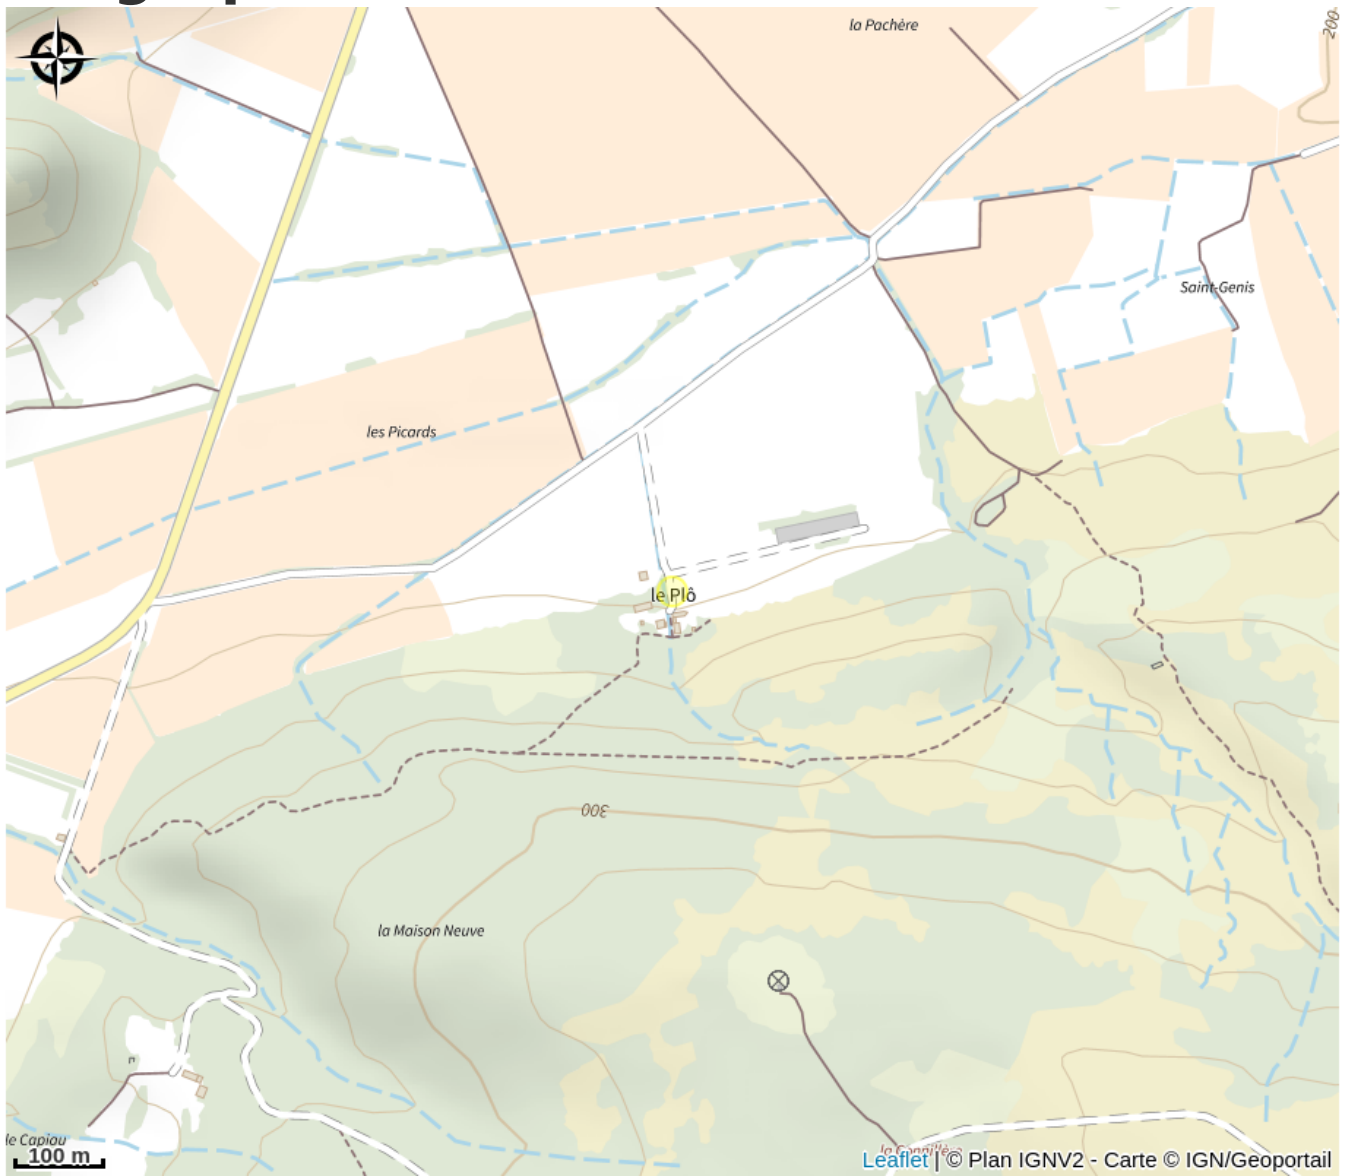

Geographical location