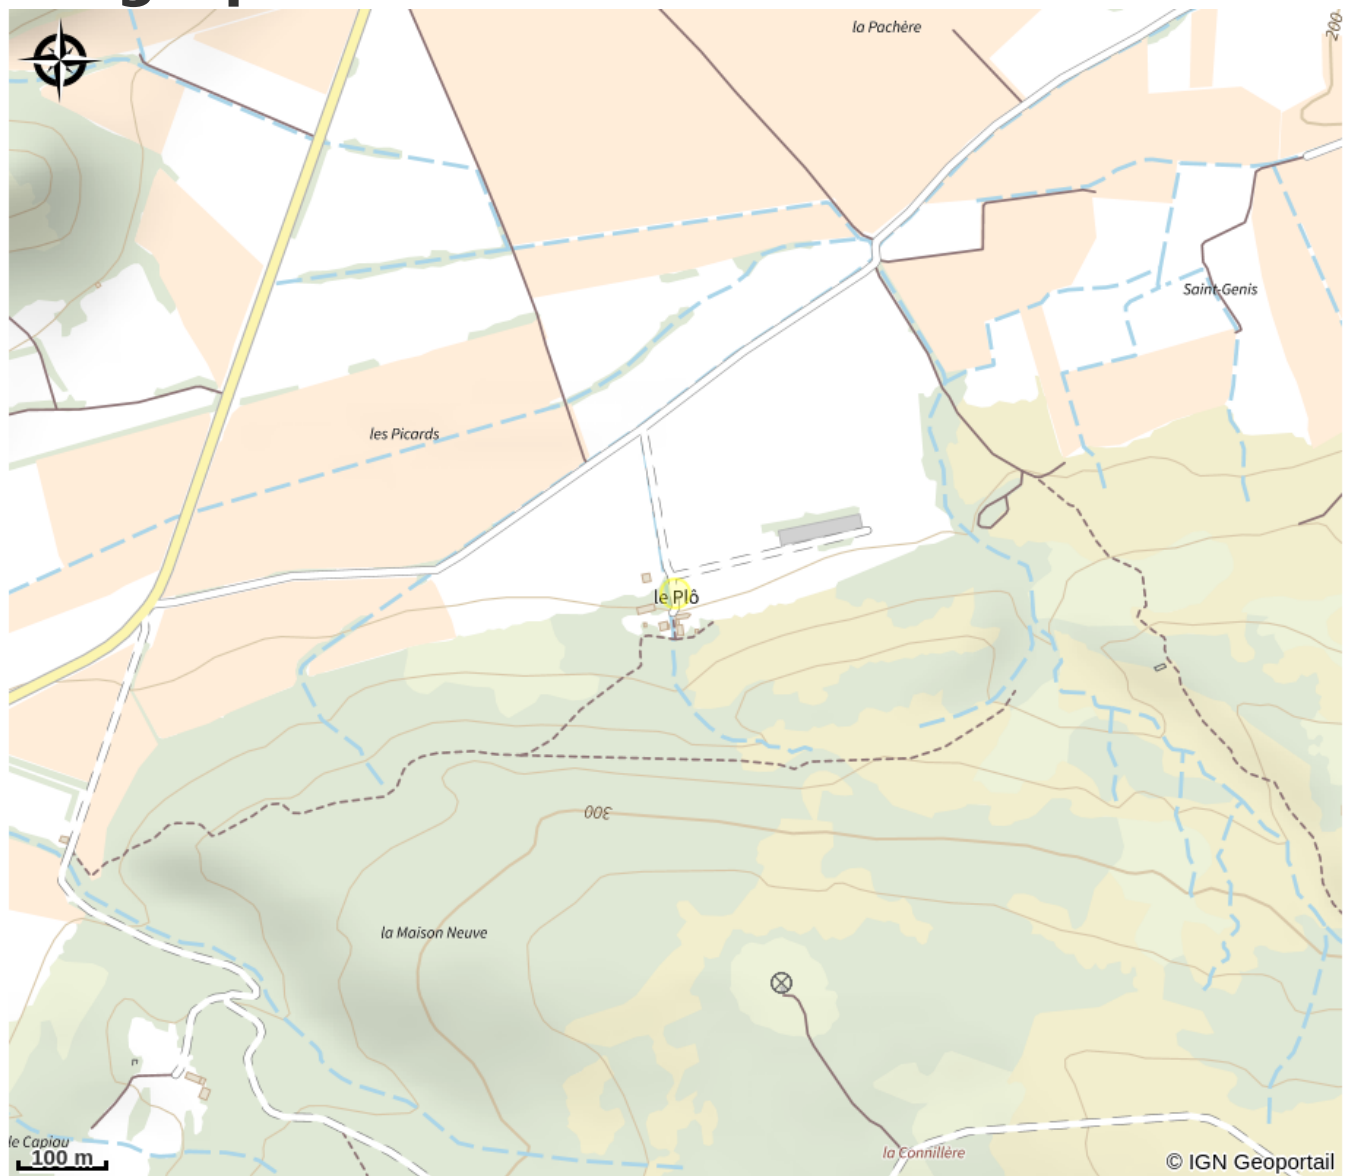

Geographical location