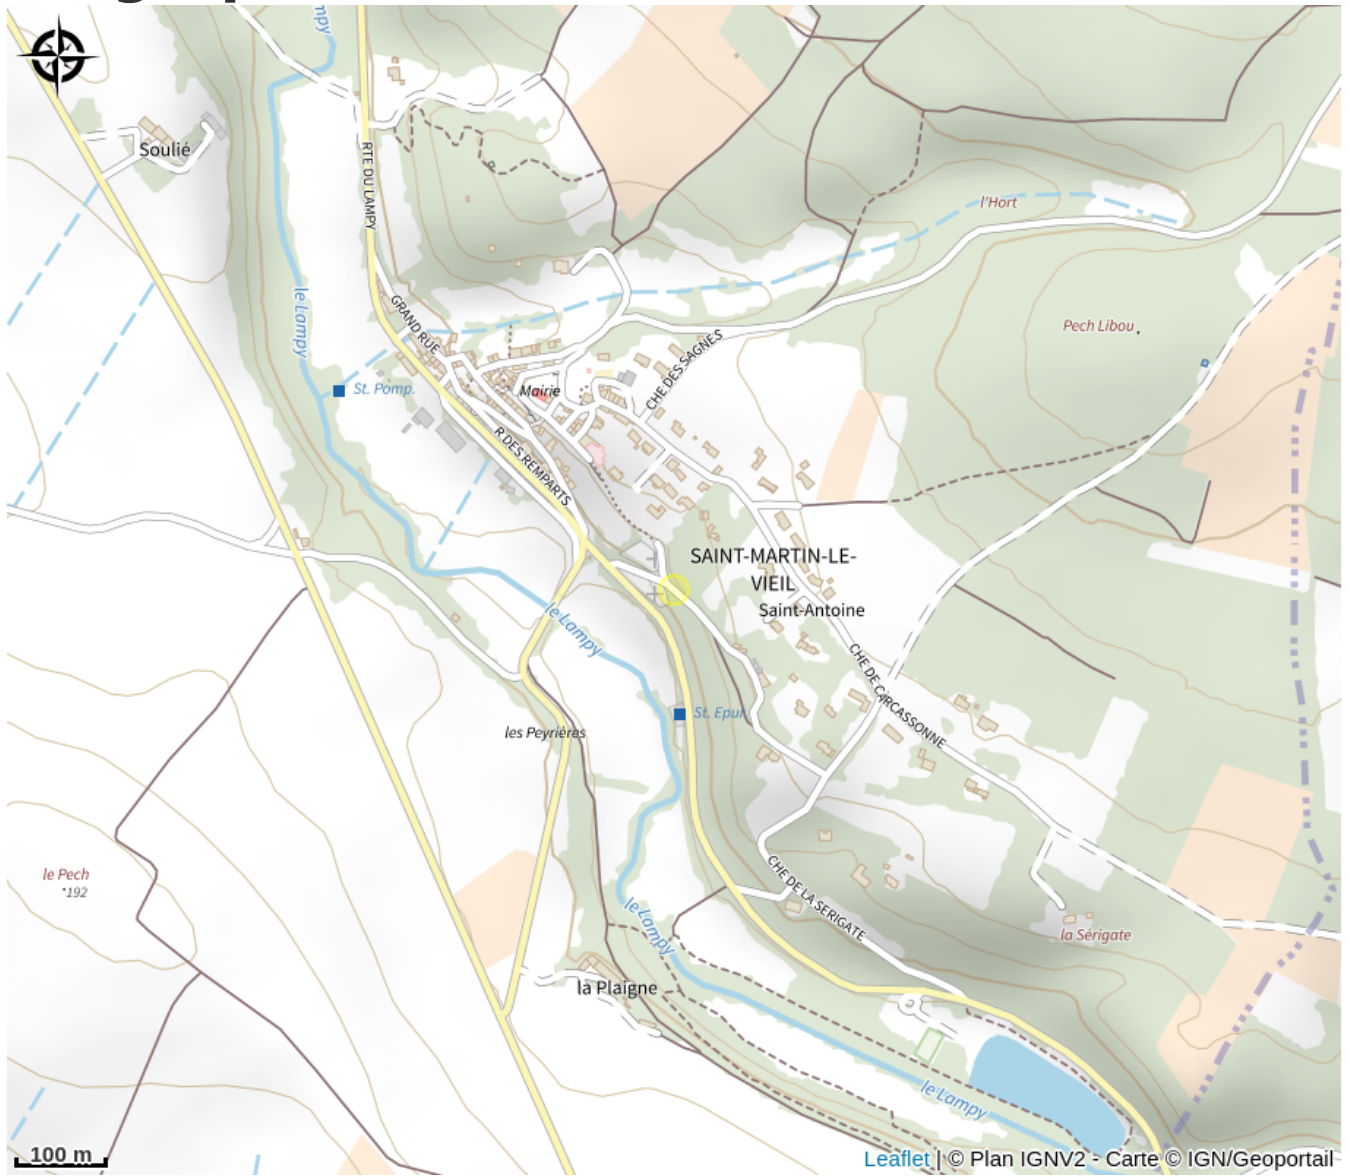

Geographical location