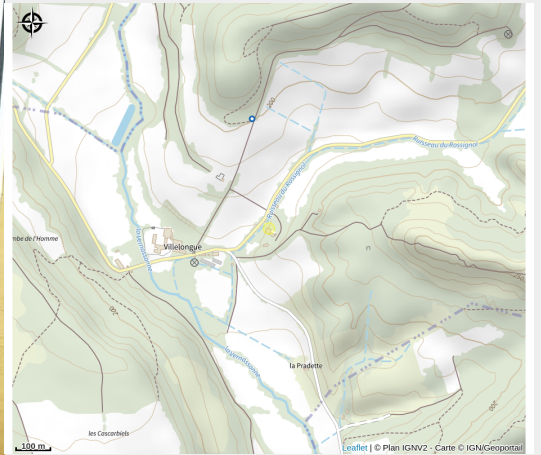

LA TUILERIE DE VILLELONGUE

Cabardès

Useful information

Category : Accommodation

Type : Rental Accommodation

Description

Située entre Montagne Noire et Pays Cathare, proche du Canal du Midi et à 30mn de la Cité médiévale de Carcassonne, les chambres d'hôtes du Domaine de Villelongue vous accueillent dans une petite vallée authentique et préservée. A "La Tuilerie", Anne, après 15 ans de vie à l'étranger, renoue avec ses origines pour réveiller la maison de famille. Avec sa petite vallée du Rossignol dédiée à l'agriculture biologique, ses vergers et son potager réhabilité, Anne nous prouve que sa maison est un paradis sauvage et à découvrir. Randonnées entre forêt et garrigue, ballade à vélo, ddéambulation à Montolieu, village du Livre (5km) ou concert de musique à l'Abbaye Cistercienne de Villelongue (500m à pied). Le lieu se prête à la détente et au farniente La Tuilerie, les 3 chambres, « Verger » et « Provençale » comportent un coin salon, idéal pour se détendre après une journée bien remplie. La chambre « Rossignol » elle est offerte aux familles et peut accueillir 4 personnes. Chaque chambre dispose d'une salle de bains privative. le linge et les articles de toilette ainsi qu'un sèche-cheveux sont fournis pour votre confort. La maison est par ailleurs dotée d'une connexion Wi-Fi gratuite et les animaux sont les bienvenus. La vie à la "Tuilerie" se ponctue du petit-déjeuner "bio" servi sur la terrasse ou dans la salle à manger familiale, des paniers pique-nique sont proposés pour vos excursions champêtres. A l'heure du couchant, on fait une halte sous le kiosque à rosier pour boire un bel apéritif ou si vous lui demander à l'avance, Anne vous cuisinera un dîner bio et/ou avec les produits de saison locaux. Vous avez accès à votre chambre avec une clef personnelle ainsi que celle de la maison si vous rentrez tardivement.