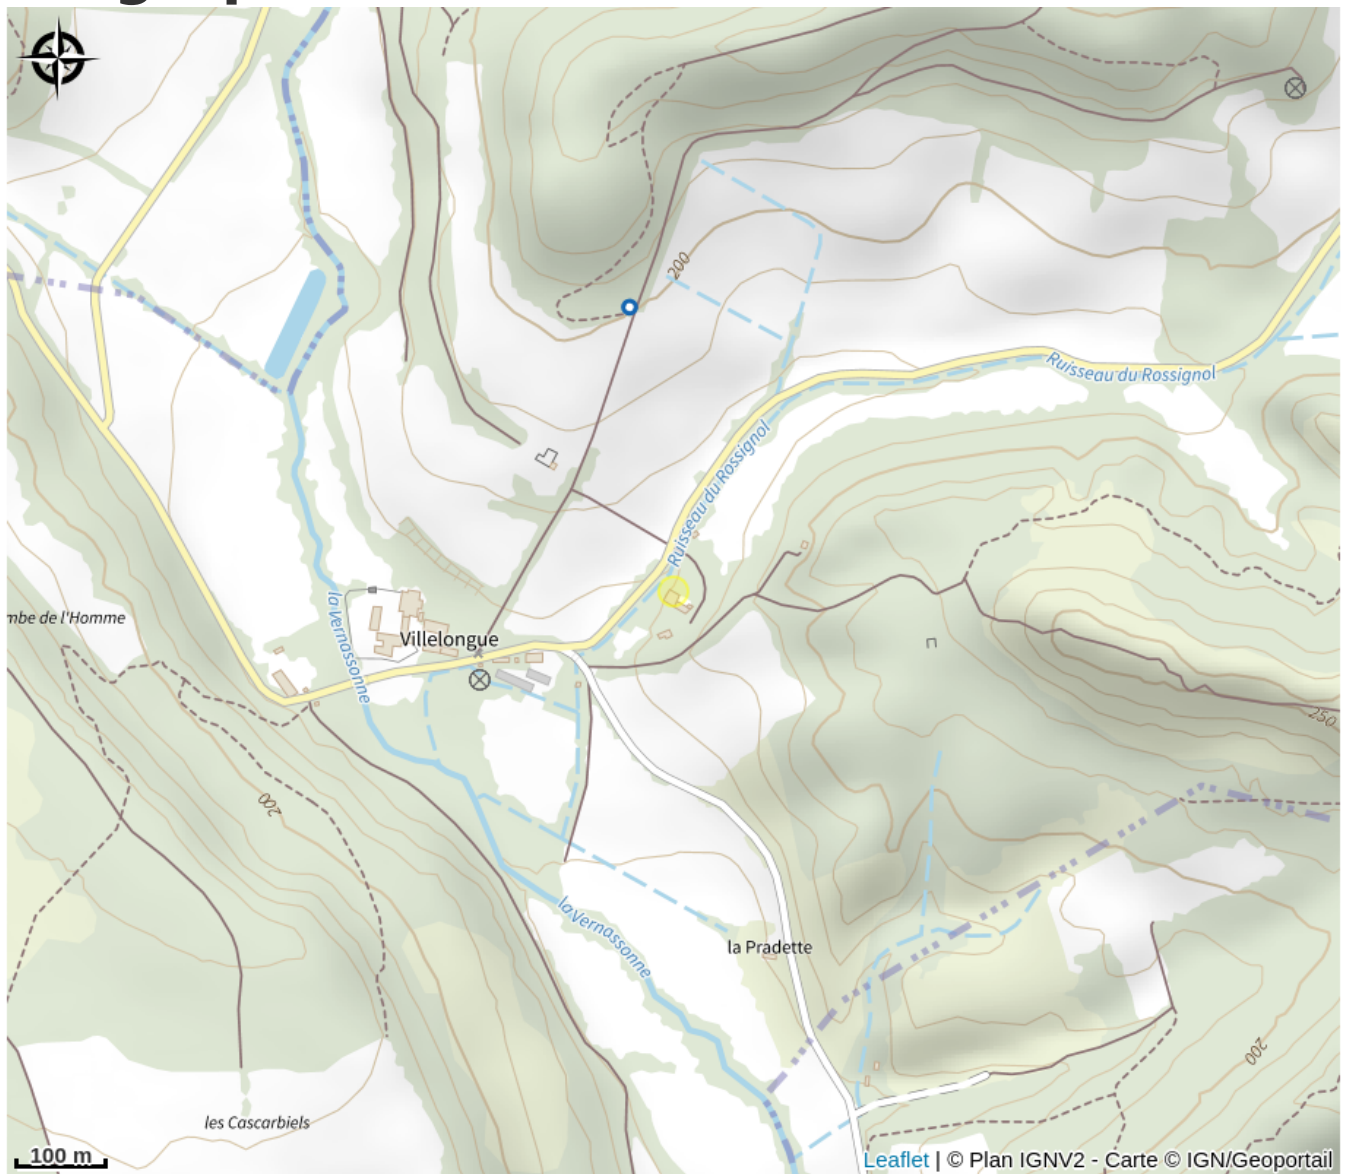

Geographical location