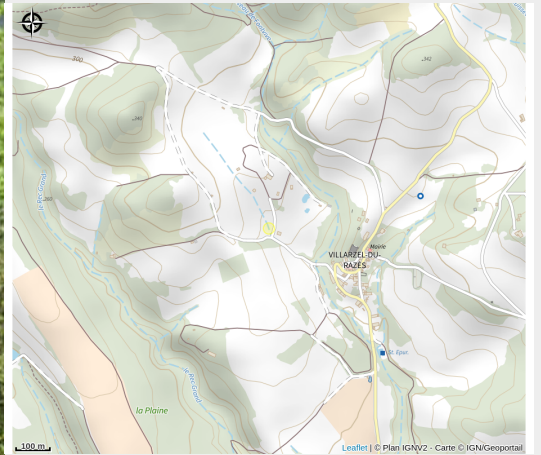

CHEVAL MALEPÈRE

Malepère

Attribution : Cheval Malepère

Useful information

Category : Outdoor activities

Type : Equestrian activities

Description

Envie d'une balade à cheval en pleine nature ? Nous vous attendons quelque soit votre niveau débutant ou confirmé nous pouvons vous proposer une balade adaptée à vos envies. Même les tous petits ne sont pas oubliés avec les balades à poneys. Ouvert toute l'année, sur demande . Parcours « découverte » : Adapté aux tout-petits et jeunes enfants jusqu'à 10 ans, « J'approche, je pansse mon poney et je monte sur son dos. Maman ou Papa m'accompagne » Durée : 40 minutes | Prix : 15€ /enfant. Parcours « à la recherche des animaux » : Conseillé aux enfants de 3 à 10 ans. Encadré par un éducateur sur un circuit ludique en forêt. J'apprends à diriger mon poney, à m'équilibrer. Durée : 1H30 | Prix : 25€/enfant Ponyversaire : Viens fêter ton anniversaire avec tes amis ! Découvre le monde du poney avec les animatrices. Jeux de plein air, chasse aux trésors, Goûter de 4 à 10 participants par groupe.

Geographical location

All useful information

Contact

Téléphone portable :

+33 7 61 99 39 74

Page Facebook :

<https://www.facebook.com/chevalmalepere/>

Adresse :